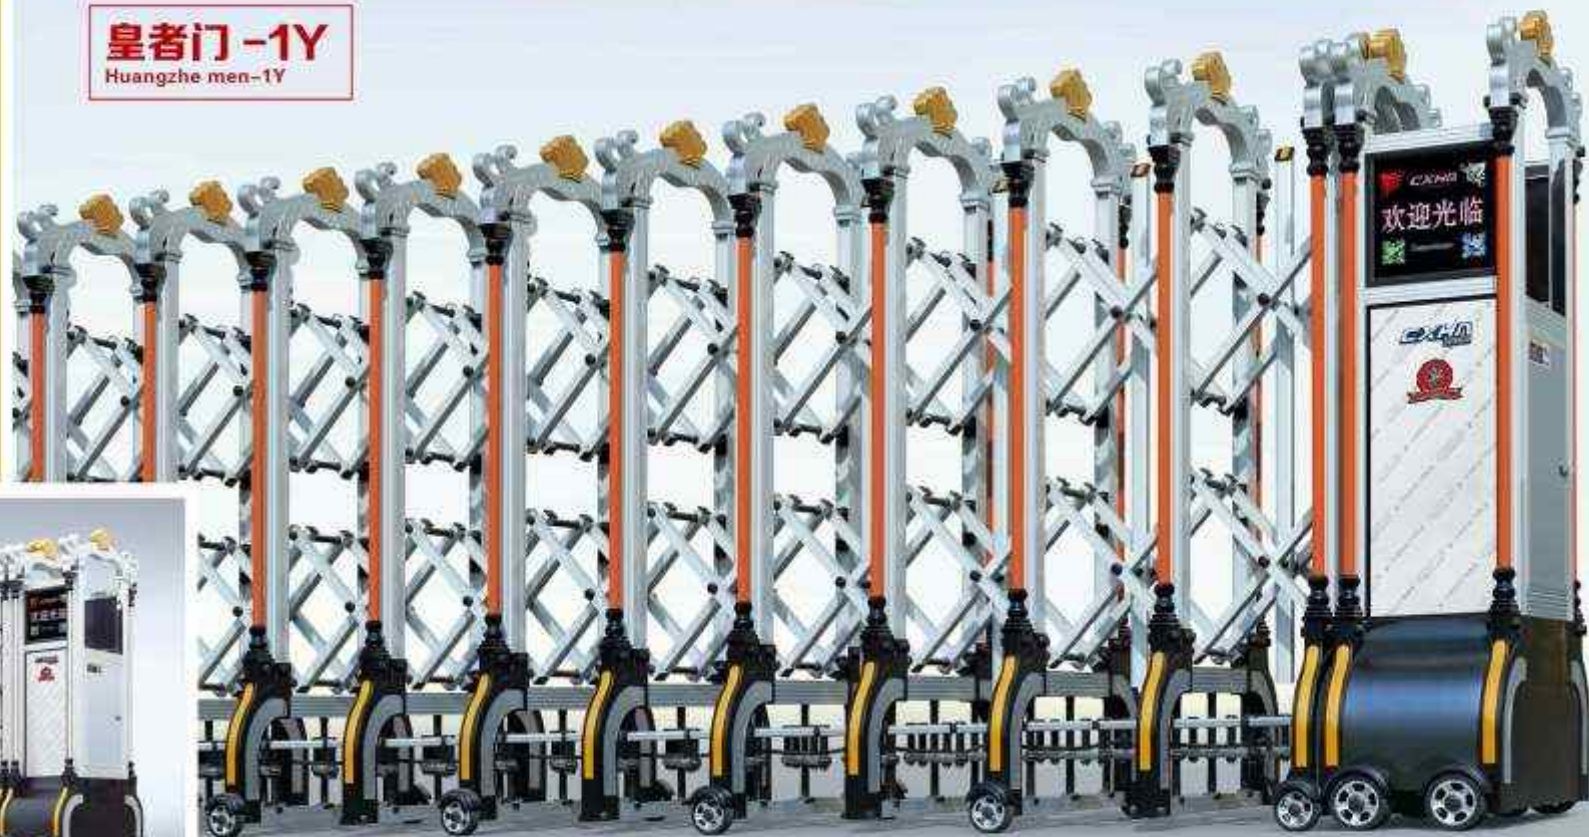

皇者门-1Y Huangzhe men-1Y