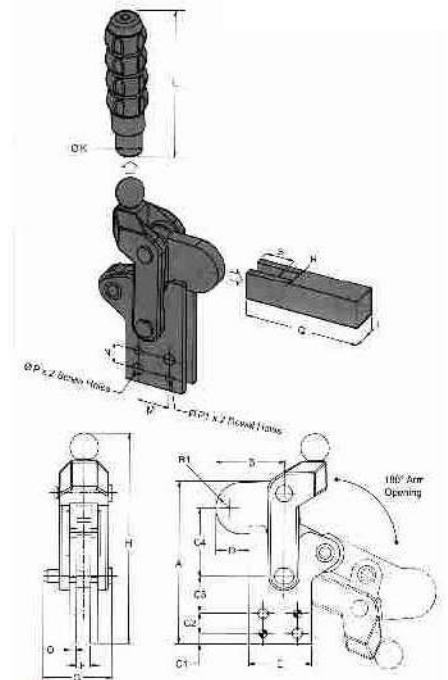

**HEAVY DUTY
WELDABLE
TOGGLE CLAMP-
BASE STRAIGHT**

ITEM CODE	MODELS	A	B	BI	CI	C2	C3	C4	D	E	F	G	H	L	M	N	O	P	PI	Q	R	RI	S	T	HOLDING CAPACITY	WEIGHT in kgs.
13701	PWTC-200BS	100	40	21	9.5	16	21	36.5	16	45	8	41	132	75	29	16	4	6.3	6	75	8	16	15	20	200 kgs	0.700
13702	PWTC-300BS	122	53	22.5	12	25	20	47.5	26	50	10	44	162	90	30	25	5	9.0	8	90	10	17.5	21	22	300 kgs	0.850
13703	PWTC-500BS	138	58	25	10	25	23	54.5	30	53	12	58	182	100	35	25	6	9.0	8	100	12	22	25	25	750 kgs	2.100