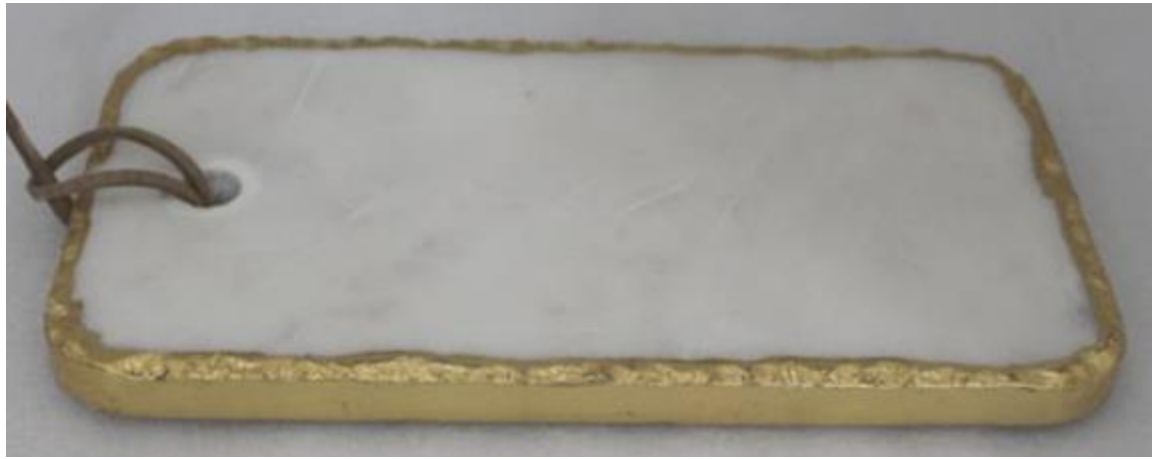

**Items cost : 7.5 €**

**Item No. : CP-1087**

**Size : 14.25X8 INCH**

**Description : CHOPPING BOARD**

**Material : WHITE MARBLE / BEIGE MARBLE**

**Items cost : 7.5 €**

**Item No. : CP-1002**

**Size :15X12 INCH**

**Description : CHOPPING BOARD**

**Material : BEIGE MARBLE / WOOD**

**Items cost : 9.5 €**

**Item No. : CP-1025**

**Size :19X6.5 INCH**

**Description : CHOPPING BOARD**

**Material : WHITE MARBLE / WOOD**

**Items cost : 8 €**

**Item No. : CP-1031**

**Size :12X14INCH**

**Description : CHOPPING BOARD**

**Material : WHITE MARBLE / WOOD**

**Items cost : 8 €**

**Item No. : CP-1036**

**Size :11X6 INCH**

**Description : CHOPPING BOARD**