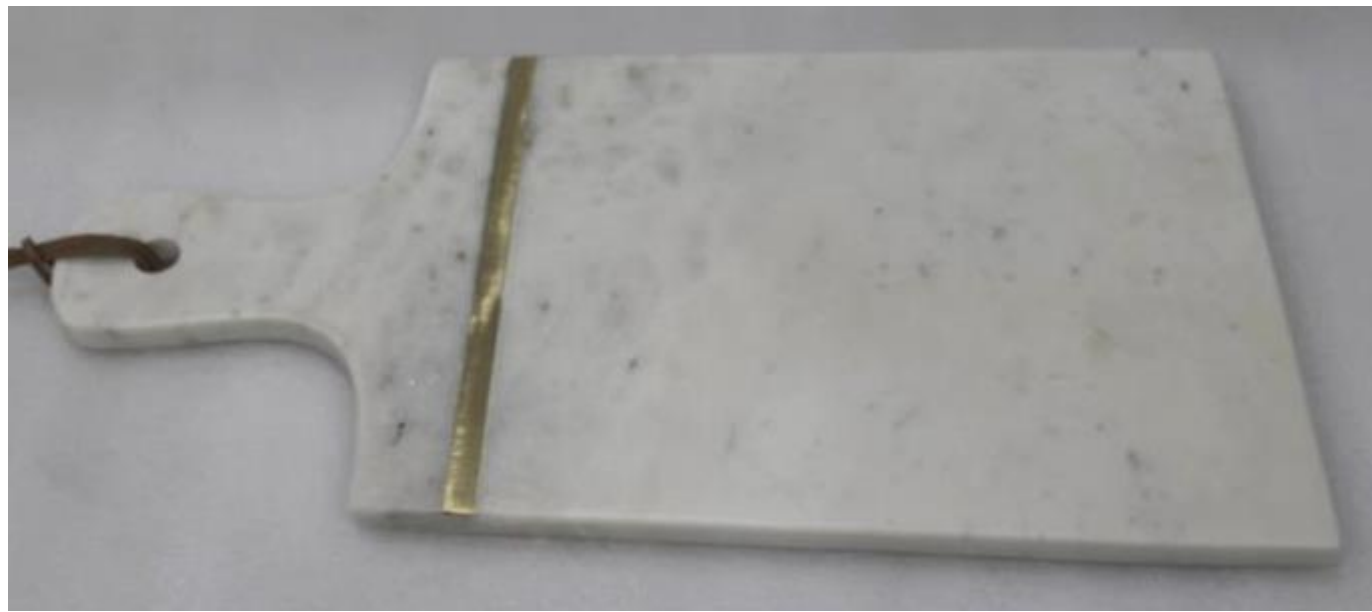

**CHOPPING BOARD**

**Item No. : 2721**

**Size : 16X8 INCH**

**Description : CHOPPING BOARD**

**Material : WHITE MARBLE /SLATE**

**Items cost : 9 €**

**Item No. : 2722**

**Size : 10X10 INCH**

**Description : CHOPPING BOARD**

**Material : SLATE /WOOD /BRASS**

**Items cost : 8 €**

**Item No. : 2723**

**Size : 10X10 INCH**

**Description : CHOPPING BOARD**

**Material : WHITE MARBLE /WOOD /BRASS**

**Items cost : 8.5 €**

**Item No. : 2719**

**Size : 17X9 INCH**

**Description : CHOPPING BOARD**

**Material : WHITE MARBLE /BRASS**

**Items cost : 7.5 €**

**Item No. : 2720**

**Size : 17X9 INCH**

**Description : CHOPPING BOARD**