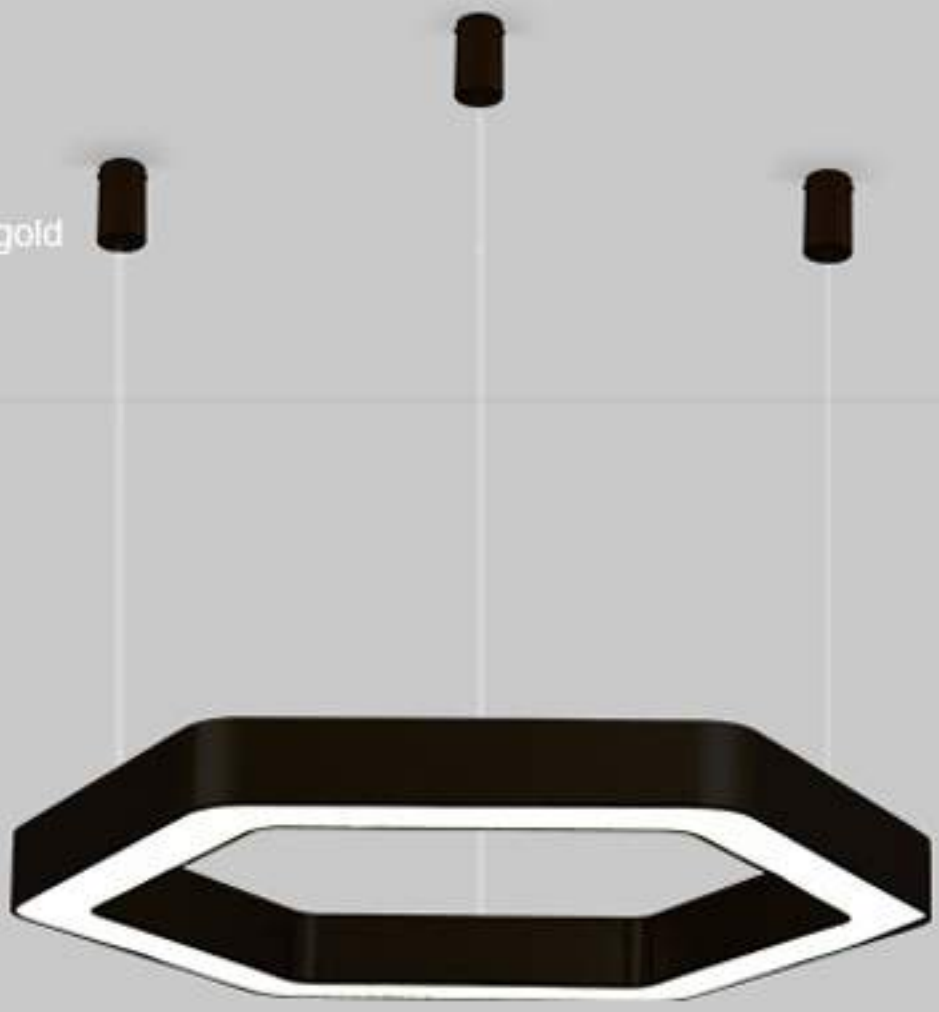

MP1812041-1A  
D40/60/80

MP1812041-2A  
D40+60/D60+80

MP190103  
40\*20/60\*30/80\*40/100\*50  
Coffe/gold/black/white

MP1812042  
D60/D80  
Black/white/gold

MP1812043  
D60/D80  
Black/white/gold

MP91075-3  
D64/D74/D88