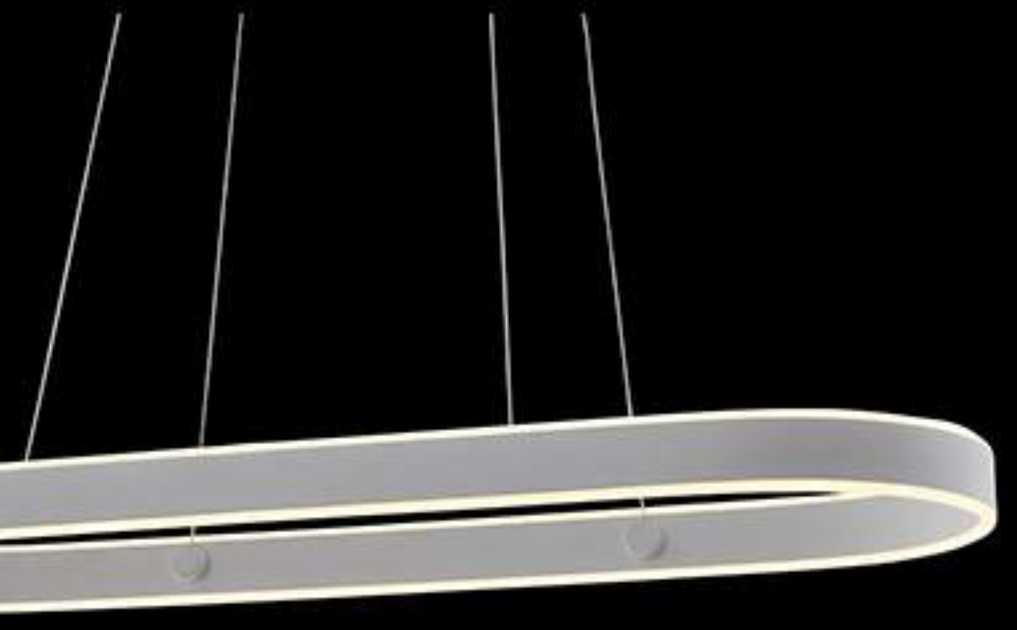

MP6008-1A
L90*W30*H120
43W