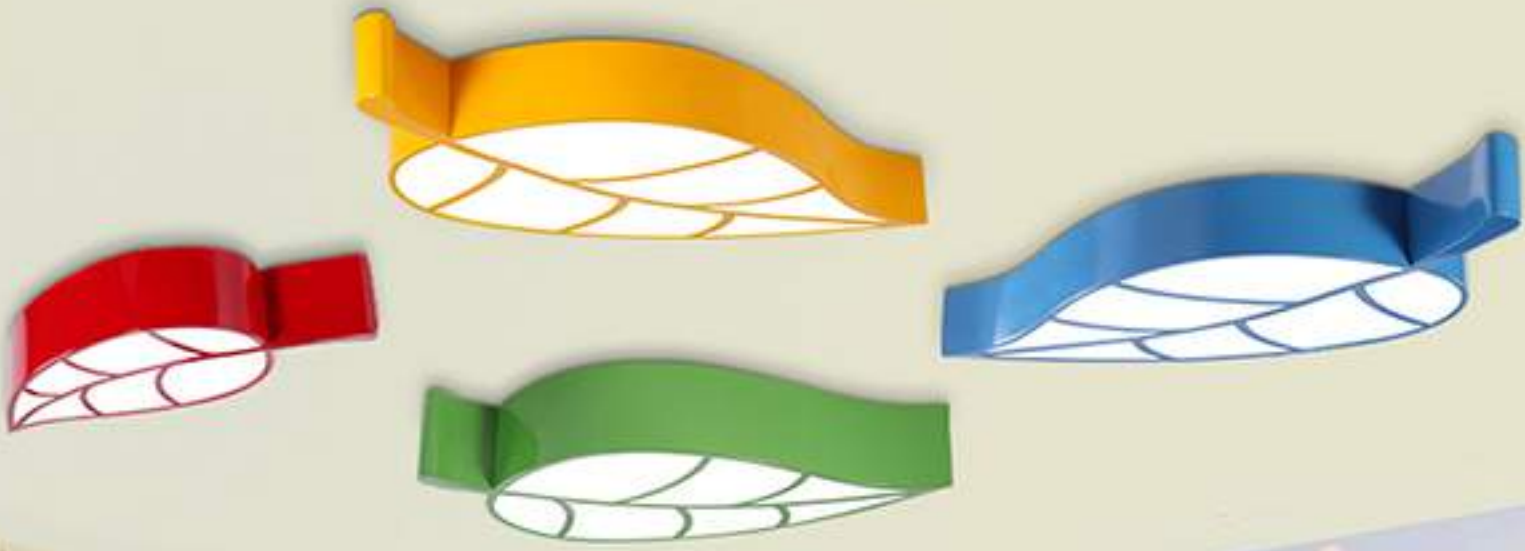

Leaf

58*30*10
MC16091109-S
85*45*10
MC16091109-L