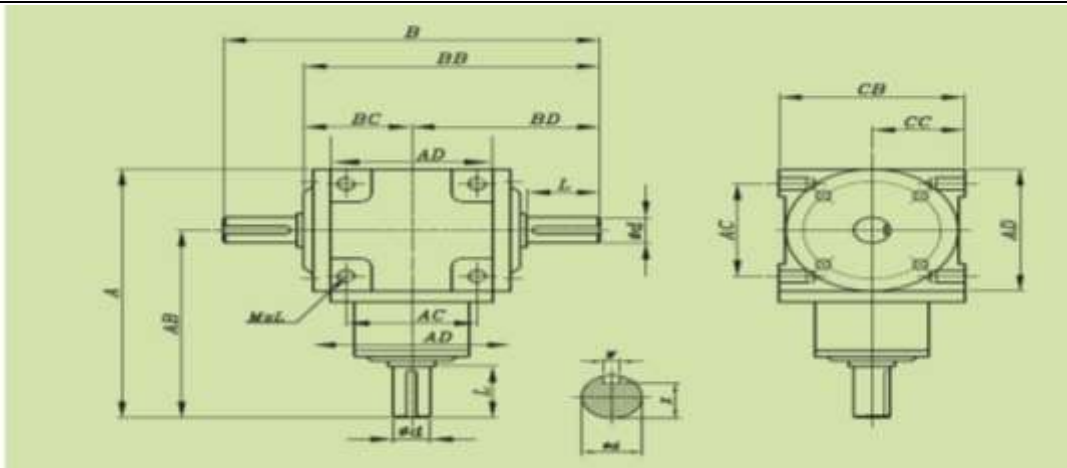

BEVEL GEAR BOX BG SERIES

DIMENSION SHEET

Type FG Solid Input/Solid Output															
TYPE	A	AB	AC	AD	B	BB	BC	BD	CB	CC	L	Ød	W(NB)	X	MxL
FG 10	132	100	45	65	144	116	44	72	65	32.5	26	12	4	9.5	M4x8
FG 20	195	145	76	100	216	176	68	108	92	46	35	20	6	16.5	M8x12
FG 25	247	181	108	132	268	219	85	134	108	54	48	25	8	21	M10x20
FG 35	326	250	114	152	330	265	100	165	156	78	60	32	10	27	M12x24
FG 45	395	300	152	190	416	336	128	208	190	95	75	38	10	33	M12x24
FG 55	445	335	184	220	480	377	137	240	220	110	100	55	16	49	M16x32
FG 60	500	360	220	280	534	422	155	267	295	140	110	60	18	53	M16x24
FG 75	625	445	280	360	650	527	202	325	382	180	120	75	20	67.5	M20x30