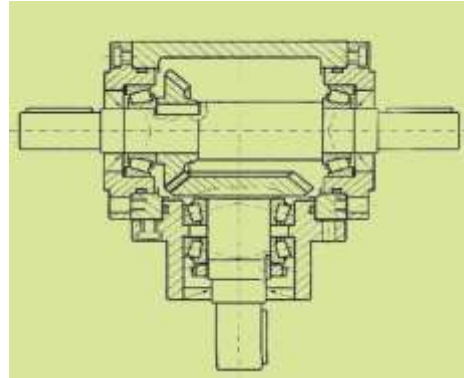

BEVEL GEAR BOX BG SERIES

DIMENSION SHEET

Type FG Solid Input/Solid Output															
TYPE	A	AB	AC	AD	B	BB	BC	BD	CB	CC	L	Ød	W(NB)	X	MxL
FG 10	132	100	45	65	144	116	44	72	65	32.5	26	12	4	9.5	M4x8
FG 20	195	145	76	100	216	176	68	108	92	46	35	20	6	16.5	M8x12
FG 25	247	181	108	132	268	219	85	134	108	54	48	25	8	21	M10x20
FG 35	326	250	114	152	330	265	100	165	156	78	60	32	10	27	M12x24
FG 45	395	300	152	190	416	336	128	208	190	95	75	38	10	33	M12x24
FG 55	445	335	184	220	480	377	137	240	220	110	100	55	16	49	M16x32
FG 60	500	360	220	280	534	422	155	267	295	140	110	60	18	53	M16x24
FG 75	625	445	280	360	650	527	202	325	382	180	120	75	20	67.5	M20x30